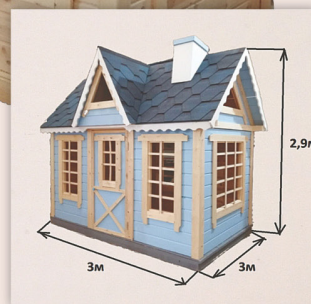

1. Каркас выполнен из соснового бруса 100х50 мм камерной сушки и обработан препаратом против гниения.
2. Доска пола - сосна толщина 28мм камерной сушки.
3. Стены - кедровый минибрус толщина 43мм.
4. Стропила крыши - сосна камерной сушки.
5. Потолок - кедровая вагонка камерной сушки.

Сборка домика происходит в соответствии с подробной фотоинструкцией. Требуется только шуруповерт и уровень. Время сборки 1 день.

Отдел продаж: +7-906-944-9266. Технический специалист по изготовлению и сборке: +7-965-821-7798, taiga.company2021@gmail.com, instagram: ocean_taigi