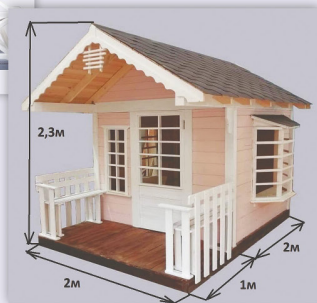

ДОМИК ИЗГОТОВЛИВАЕТСЯ В ДВУХ РАЗМЕРНЫХ ВАРИАНТАХ:

- **3х2,5м** (площадь с верандой) - транспортный объем 2 м.куб
Упаковка в пленку.
Цена 120 т.р.

- **3х2м** (площадь с верандой) - транспортный объем 1,5 м.куб.
Упаковка в пленку.
Цена 95т.р.