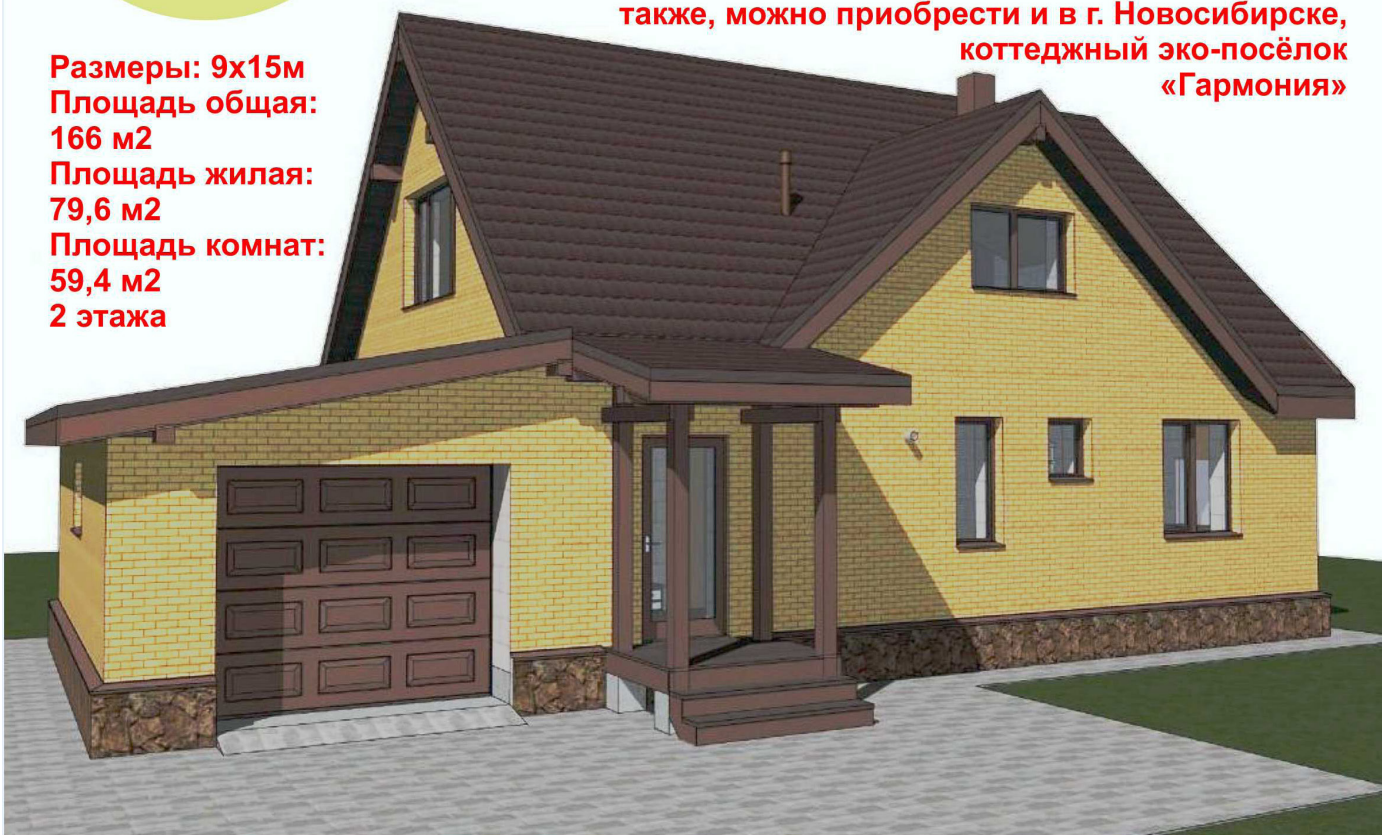

## ДОМ ИЗ СИБИТА, КОТОРЫЙ ВЫ ИСКАЛИ!

Комфортный вместительный двухэтажный дом для круглогодичного проживания с гаражом на одну машину. Дом отлично подойдёт для большой семьи. На первом этаже просторная гостиная комната, совмещенная с кухней.

**Дом, на этапе завершения строительства, также, можно приобрести и в г. Новосибирске, коттеджный эко-посёлок «Гармония»**

ЦЕНА:  
**34 940**  
руб./м2

Размеры: 9x15м  
Площадь общая:  
166 м2  
Площадь жилая:  
79,6 м2  
Площадь комнат:  
59,4 м2  
2 этажа