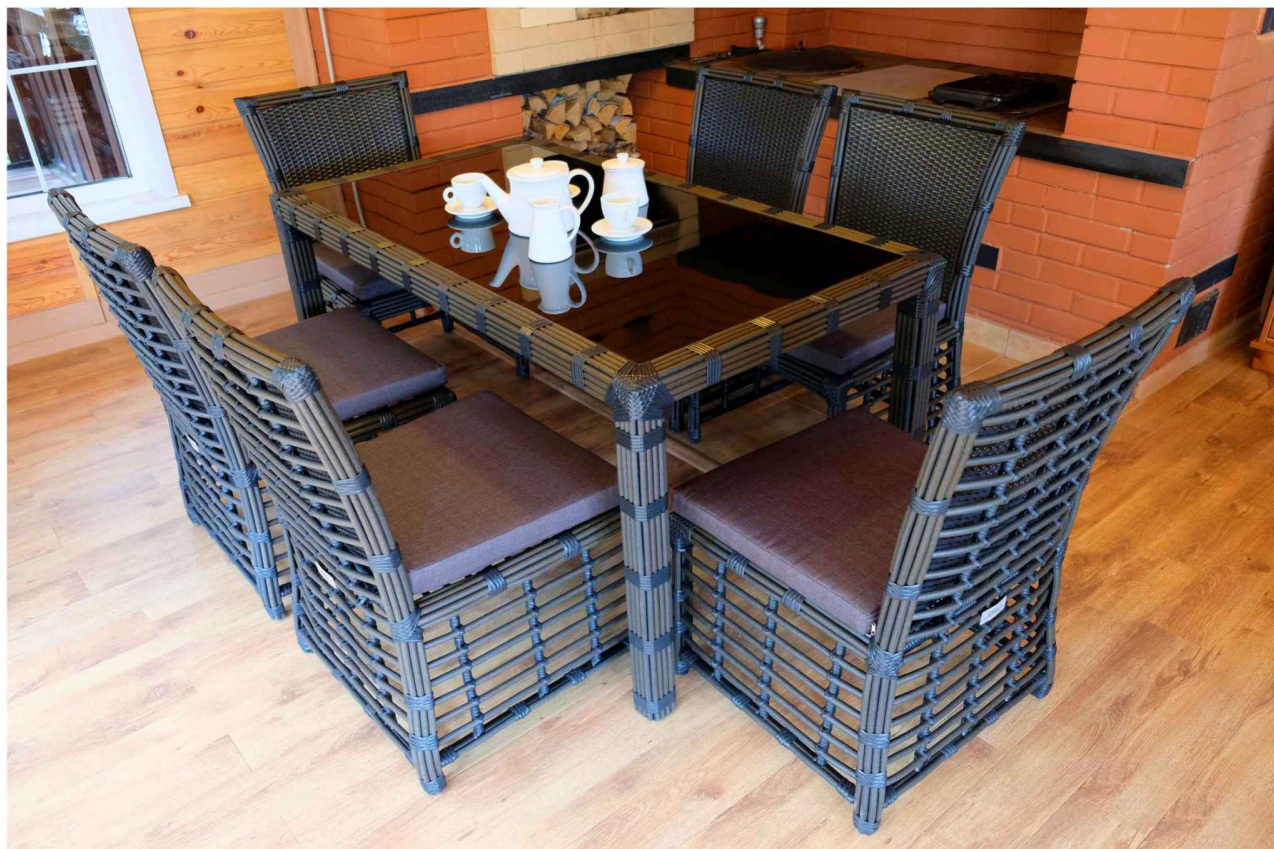

SVS 32: Этот комплект плетёной мебели хорошо подходит для оформления обеденных зон в коттеджах и загородных домах. В любые интерьеры летних веранд ресторанов, кафе или отелей он тоже прекрасно вписывается, благодаря нескольким цветовым решениям.