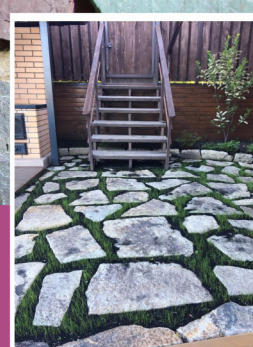

Алтайский натуральный природный камень плитняк, песчаник из Белокурихи

«Гранит Алтай»
тел. 8-929-323-7686

ОТДЕЛКА ОГРАЖДЕНИЙ

ОТДЕЛКА СТУПЕНЕЙ

ОТДЕЛКА ЦОКОЛЯ

ОТДЕЛКА ДОРОЖЕК

- **СРОКИ ПОСТАВКИ:**
по Алтайскому краю от 3 до 6 дней,
по России от 10 до 20 дней.
- **ОБЪЕМ ДОСТАВКИ:**
не ограничен,
от «на дачу» до жд составов
- **Цены с карьера!**
Без перекупов!