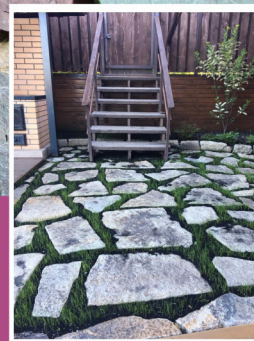

Алтайский натуральный природный камень плитняк, песчаник из Белокурихи

«Гранит Алтай»
тел. 8-929-323-7686

ОТДЕЛКА ОГРАЖДЕНИЙ

ОТДЕЛКА СТУПЕНЕЙ

ОТДЕЛКА ЦОКОЛЯ

ОТДЕЛКА ДОРОЖЕК

- **СРОКИ ПОСТАВКИ:**
по Алтайскому краю от 3 до 6 дней,
по России от 10 до 20 дней.
- **ОБЪЕМ ДОСТАВКИ:**
не ограничен,
от «на дачу» до жд составов
- **Цены с карьера!**
Без перекупов!