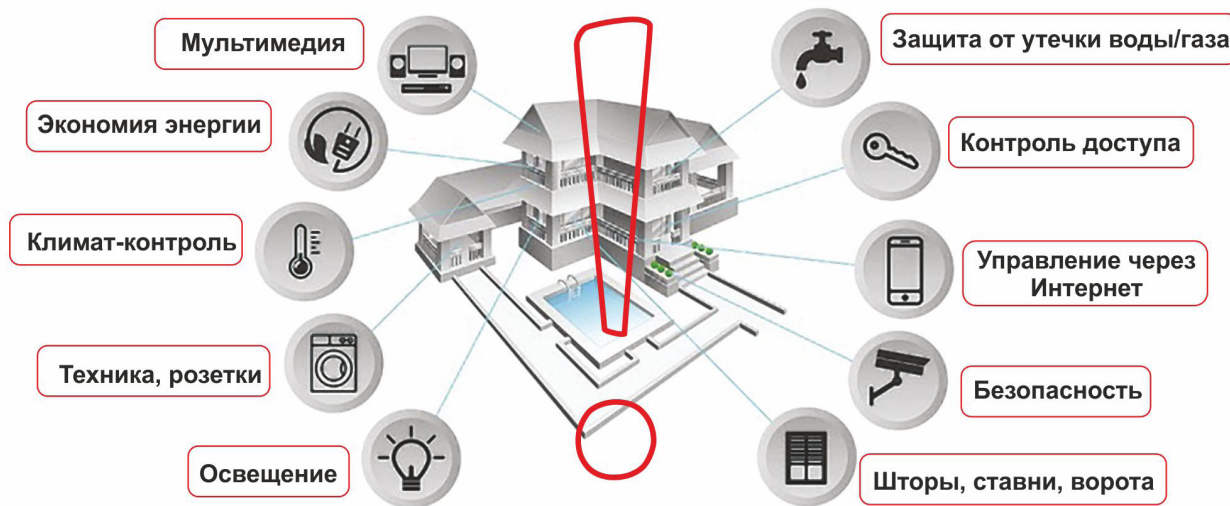

ИНТЕЛЛЕКТУАЛЬНАЯ СИСТЕМА «УМНЫЙ ДОМ» — ЭТО ВЫСОКОТЕХНОЛОГИЧНАЯ СИСТЕМА, ПОЗВОЛЯЮЩАЯ ОБЪЕДИНИТЬ ВСЕ КОММУНИКАЦИИ В ОДНУ И ПОСТАВИТЬ ЕЁ ПОД УПРАВЛЕНИЕ ЕДИНОГО ИНТЕЛЛЕКТУАЛЬНОГО ЦЕНТРА, ПРОГРАММИРУЕМОГО И НАСТРАИВАЕМОГО ПОД ВСЕ ПОТРЕБНОСТИ И ПОЖЕЛАНИЯ ХОЗЯИНА.

ОТОПЛЕНИЕ, ОСВЕЩЕНИЕ, ВОДОПРОВОД, СИГНАЛИЗАЦИЯ В ДОМЕ, КВАРТИРЕ, ОФИСЕ — ВСЁ ЭТО ПОДЧИНЯЕТСЯ ЦЕНТРАЛИЗОВАННОМУ КОНТРОЛЮ С ПОМОЩЬЮ УСТАНОВКИ КОМПЛЕКСНОЙ СИСТЕМЫ «УМНЫЙ ДОМ»!

Современный мир переживает беспрецедентный подъем в сфере IT, формируется "нервная сеть планеты" - Интернет вещей. Рынок инженерных систем также развивается в соответствии с этой тенденцией.

УМНЫЙ ДОМ облегчает эксплуатацию современной бытовой техники; контролирует работу осветительных приборов и установку времени их автоматического отключения или включения, если в этом возникает необходимость; поддерживает комфортную температуру и влажность в помещении; управляет обогревающими системами и охранными системами; предотвращает возникновение опасных утечек в инженерных системах дома; управляет автоматическими воротами, ставнями, и прочими функциональными возможностями; имеет свойство сопряжения с мобильными устройствами, что позволяет управлять системой на расстоянии.