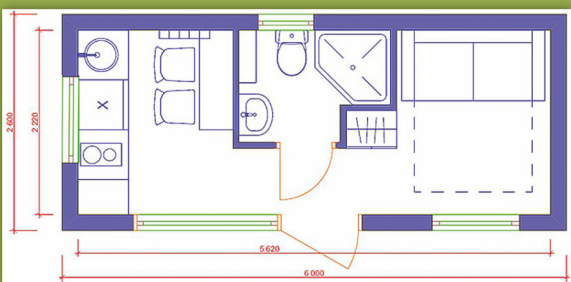

- ВНЕШНЯЯ ОТДЕЛКА
- ЭЛЕКТРИКА
- САНТЕХНИКА
- ОТОПЛЕНИЕ
- ВОДООТВЕДЕНИЕ
- ВНУТРЕННЯЯ ОТДЕЛКА
- ВСТРОЕННАЯ МЕБЕЛЬ