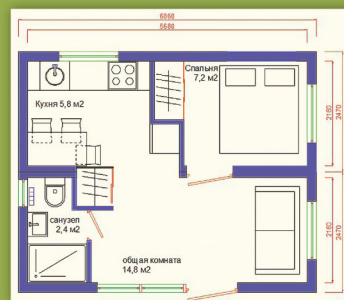

ЗВОНИТЕ СЕЙЧАС! При заказе до 1 сентября 2021 года терраса - **В ПОДАРОК!**

Справки по тел.: 8(3852) 57-13-40, 8-923-004-8530