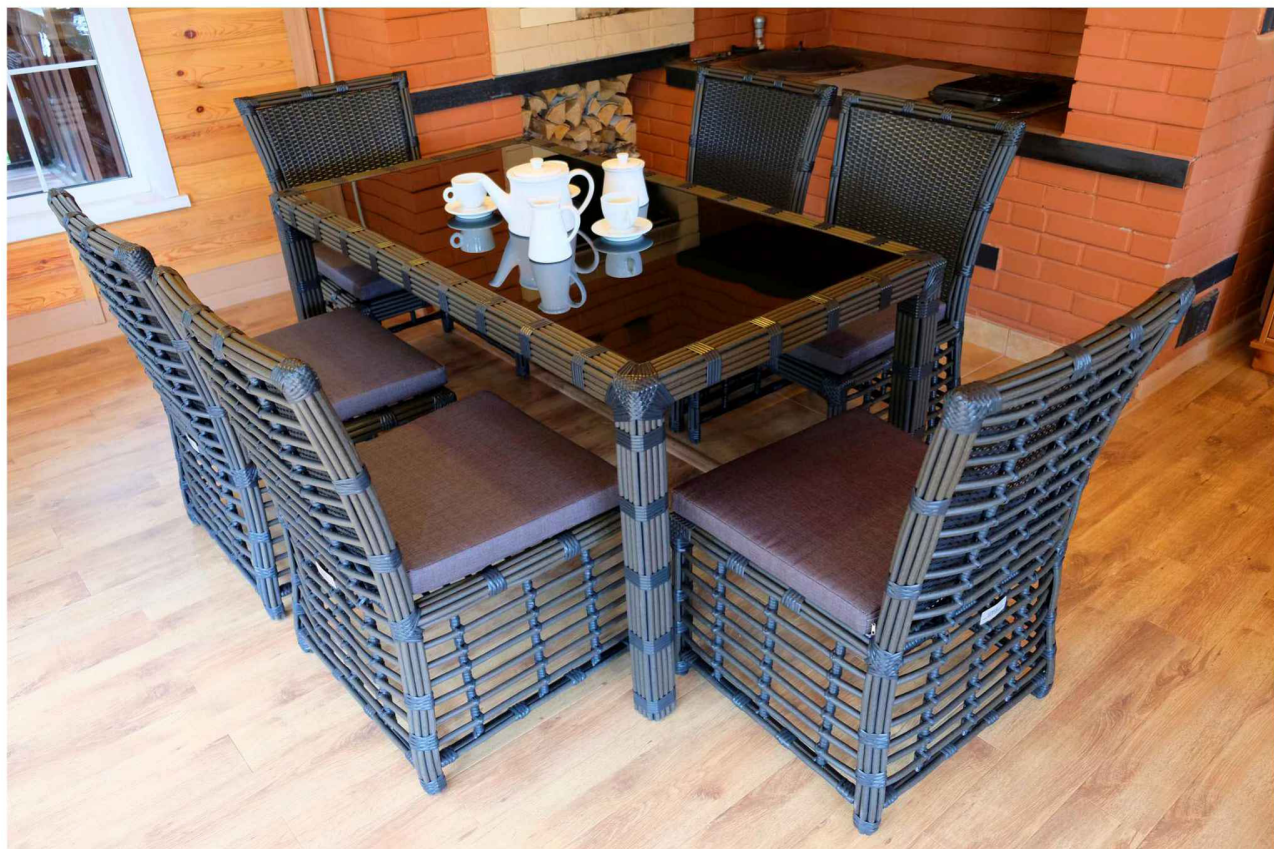

Современная мебель из искусственного ротанга

SVS 32: Этот комплект плетёной мебели хорошо подходит для оформления обеденных зон в коттеджах и загородных домах. В любые интерьеры летних веранд ресторанов, кафе или отелей он тоже прекрасно вписывается, благодаря нескольким цветовым решениям.